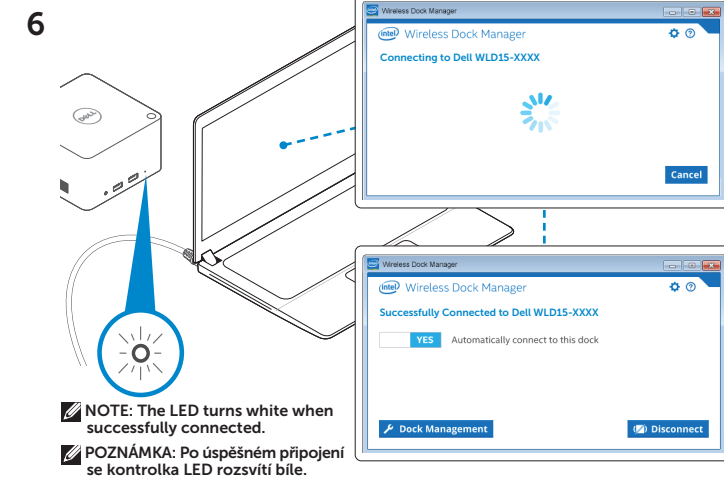

# Dell Wireless Docking Station

WLD15

Quick Start Guide  
Stručná úvodní příručka

Features  
Funkce

[dell.com/support](http://dell.com/support)  
[dell.com/contactdell](http://dell.com/contactdell)  
[dell.com/regulatory\\_compliance](http://dell.com/regulatory_compliance)