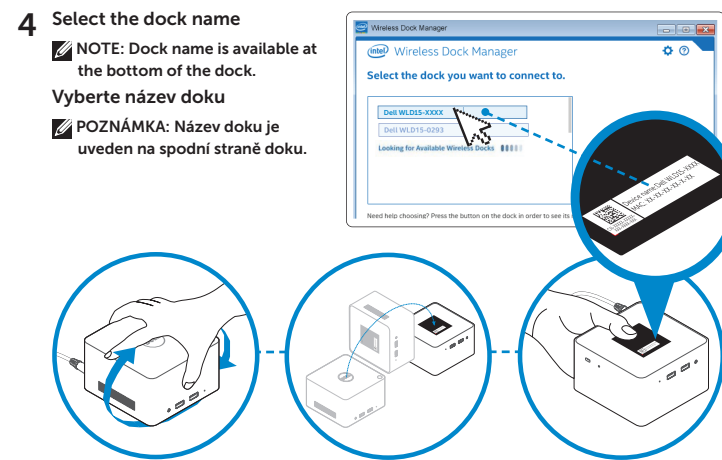

# Dell Wireless Docking Station

WLD15

Quick Start Guide  
Stručná úvodní příručka

Features  
Funkce

[dell.com/support](http://dell.com/support)  
[dell.com/contactdell](http://dell.com/contactdell)  
[dell.com/regulatory\\_compliance](http://dell.com/regulatory_compliance)