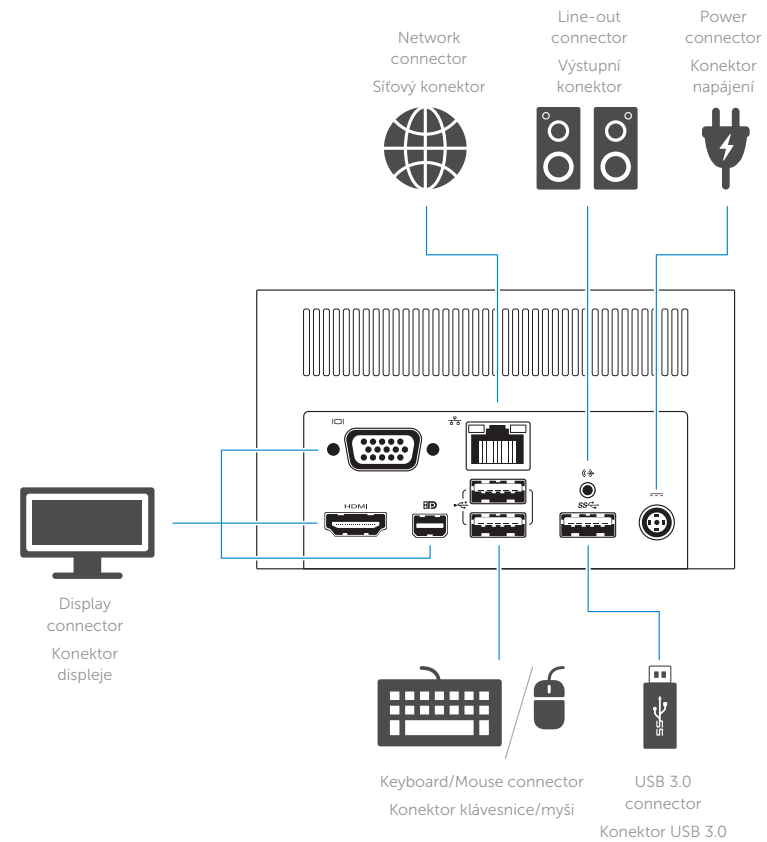

# Dell Wireless Docking Station

WLD15

Quick Start Guide  
Stručná úvodní příručka

Features  
Funkce

[dell.com/support](http://dell.com/support)  
[dell.com/contactdell](http://dell.com/contactdell)  
[dell.com/regulatory\\_compliance](http://dell.com/regulatory_compliance)