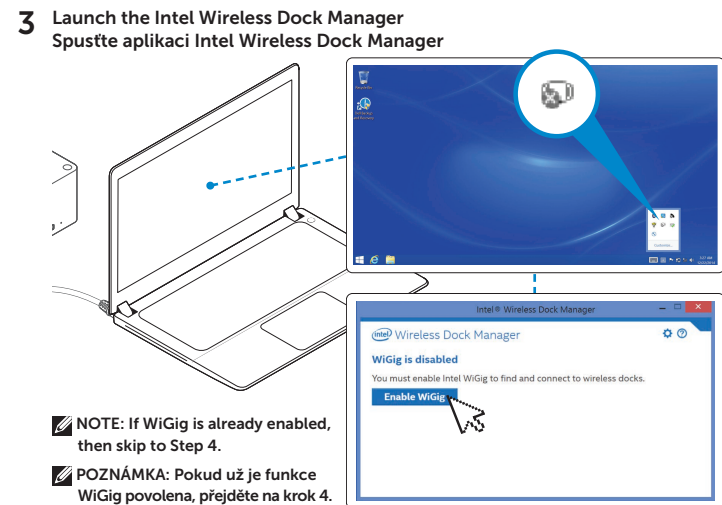

# Dell Wireless Docking Station

WLD15

Quick Start Guide  
Stručná úvodní příručka

Features  
Funkce

[dell.com/support](http://dell.com/support)  
[dell.com/contactdell](http://dell.com/contactdell)  
[dell.com/regulatory\\_compliance](http://dell.com/regulatory_compliance)