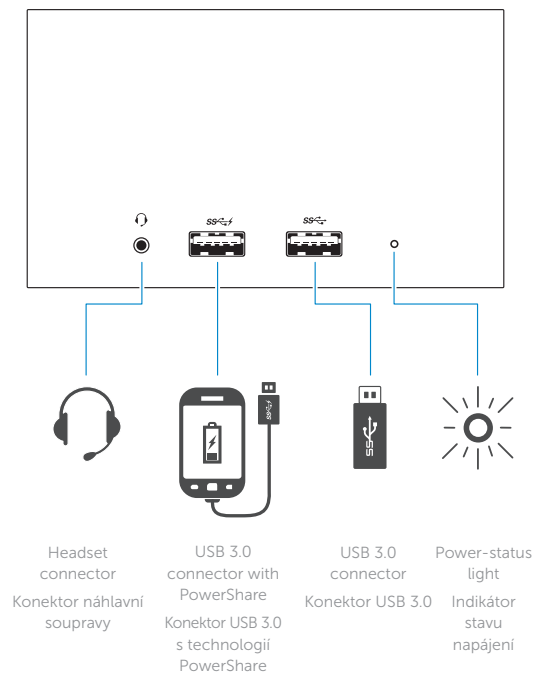

# Dell Wireless Docking Station

WLD15

Quick Start Guide  
Stručná úvodní příručka

Features  
Funkce

[dell.com/support](http://dell.com/support)  
[dell.com/contactdell](http://dell.com/contactdell)  
[dell.com/regulatory\\_compliance](http://dell.com/regulatory_compliance)