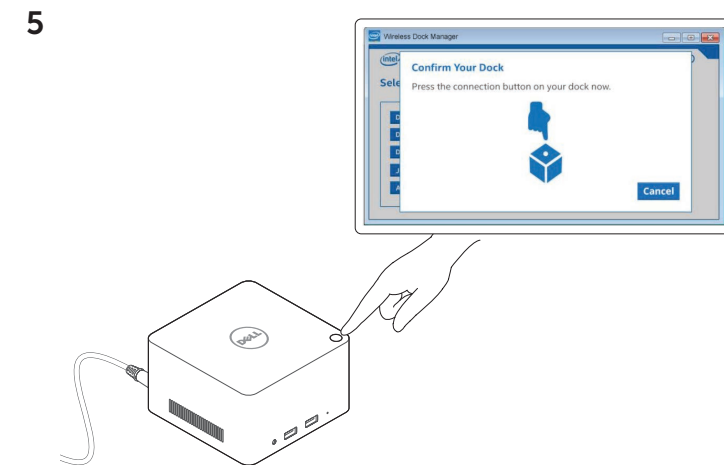

# Dell Wireless Docking Station

WLD15

Quick Start Guide  
Stručná úvodní příručka

Features  
Funkce

[dell.com/support](http://dell.com/support)  
[dell.com/contactdell](http://dell.com/contactdell)  
[dell.com/regulatory\\_compliance](http://dell.com/regulatory_compliance)